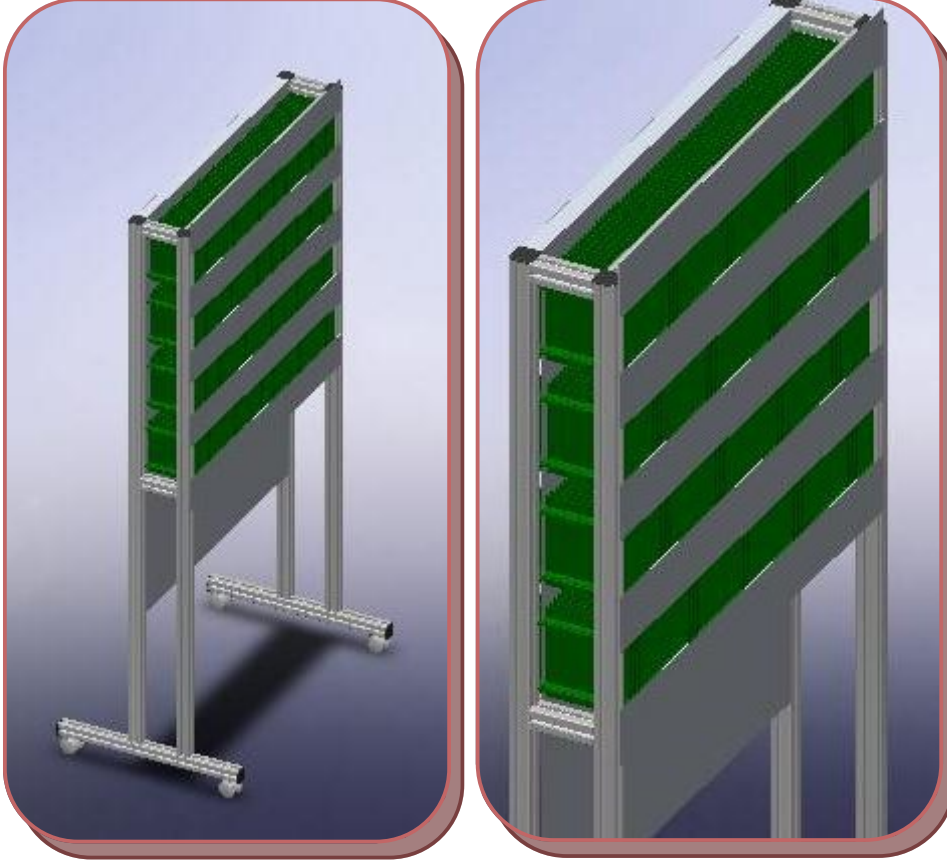

HEIJUNKA PANOSU

900 KART

ÜRÜN ÖZELLİKLERİ

RENKLER

Görsel kontrolü sağlamak için renkli olarak dizayn edilebilir. Mevcut renkler; Sarı, Yeşil ve Kırmızı

MALZEME

Bosch Rexroth marka alüminyum profil ve bağlantı elemanları. Tüm parçalar alüminyum ve paslanmaya dayanıklı.

KART ÖLÇÜLERİ

Kanban kart ölçüsü 100 x 180 mm
900 adet kart kapasiteli

ÖLÇÜLER

Yükseklik : 1800 mm
Genişlik : 980 mm
Derinlik : 600 mm (ayak ölçüsü)
: 280 mm (pano ölçüsü)

KANBAN SİSTEMLERİ VE HEIJUNKA UYGULAMALARINA UYGUN PANO ÇÖZÜMLERİ

Kanban ve Heijunka uygulamalarında görsel kontrol uygulamanın yanı sıra, modern, kullanımı kolay ve giderek artan kanban kartlarını düzenli bir şekilde yerleştirebileceğimiz uygun pano her zaman sorun olmuştur. Bu sorununuz çözecek yegane ürün sunduğumuz heijunka panosudur. Heijunka prensiplerine uygun olarak tasarlanmış kullanımı kolay sistemdir.

- Esnek, her sisteme kolayca uyarlanabilir
- Taşınabilir, yer değiştirmek çok kolay
- Sağlam, Bosch Rexroth alüminyum profil ve bağlantı elemanları
- Görsel olarak düzenlenmiş, etiket, isim yerleri hazır.
- Az yer kaplar, kompakt ve iyi düşünülmüş tasarımı ile az yer kaplar.
- Ergonomiktir, kartalar ve ürün kodları yandan ve önden görülebilirler.